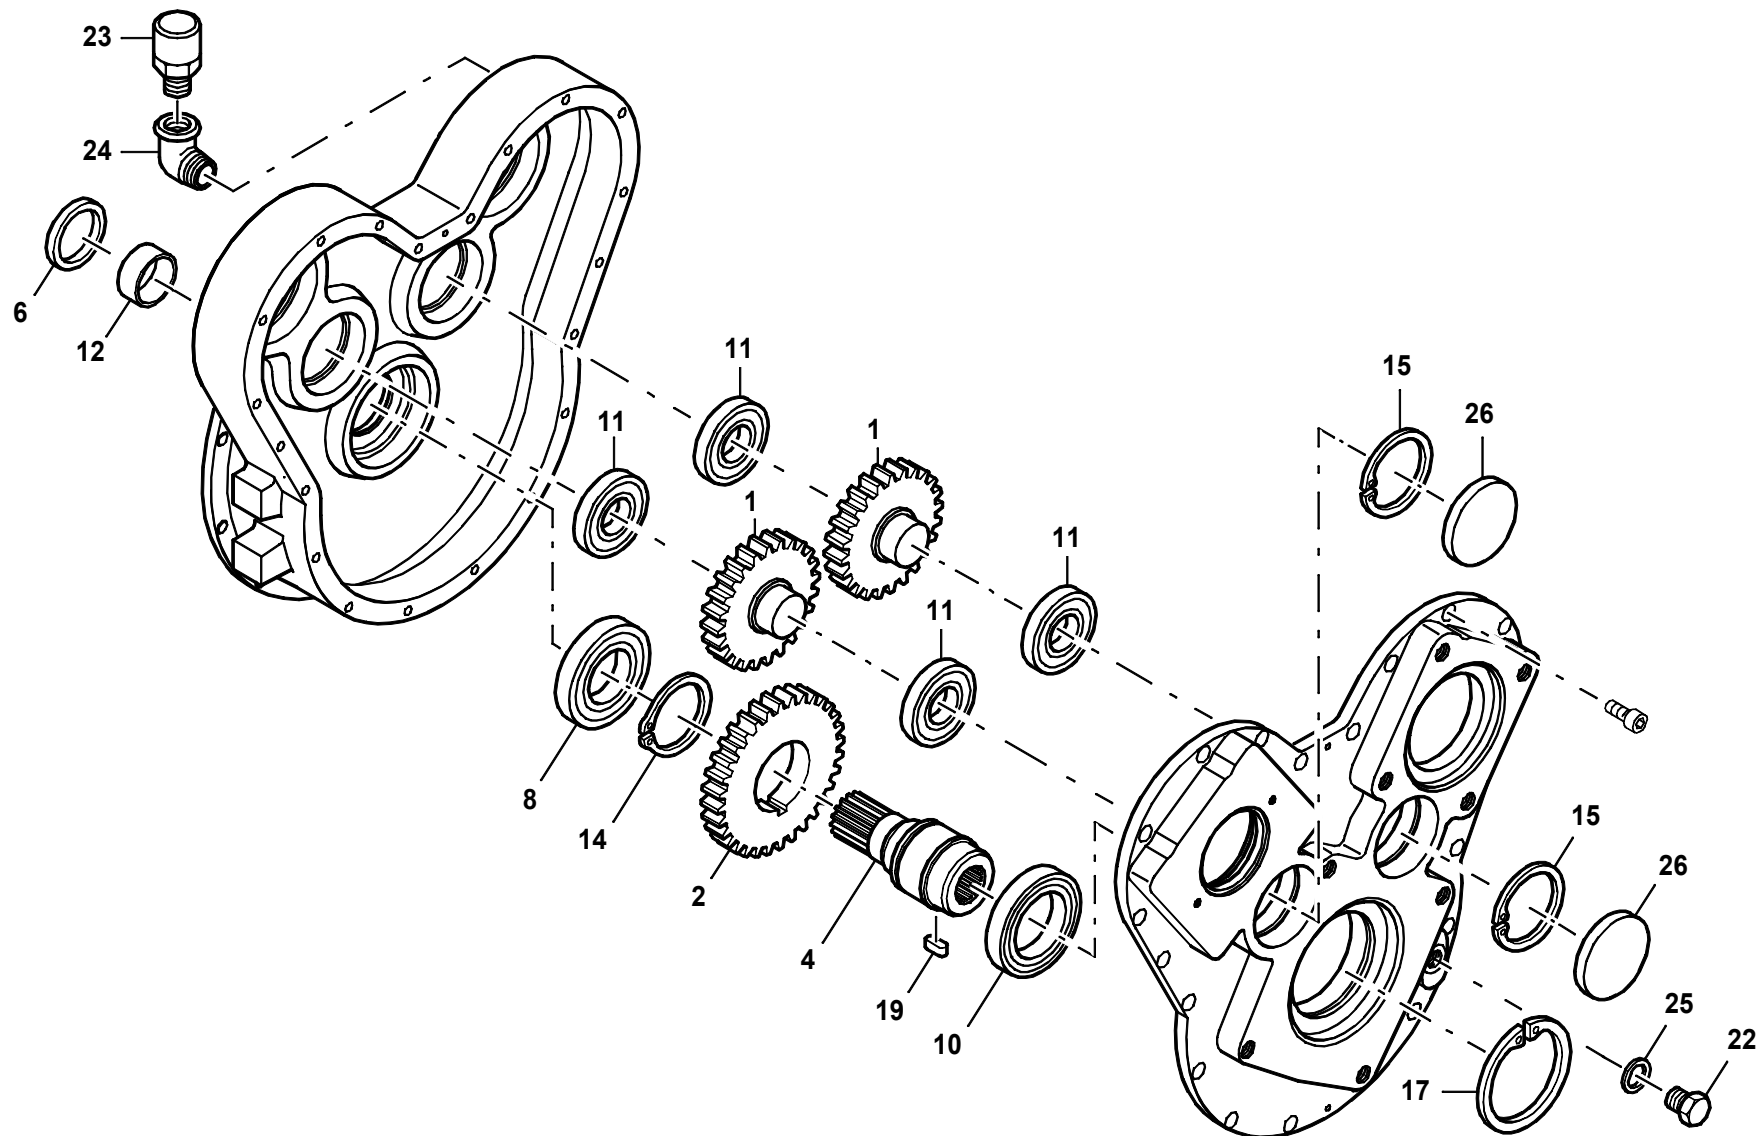

GROVE

PUMPENVERTEILERGETRIEBE
PUMP DISTRIBUTOR GEAR

BILDТАFЕL
PICTORIAL DISPLAY

**GMK 7450
BE 660
G 786**

08.01

3041607-ETL C

1/2

GROVE

PUMPENVERTEILERGETRIEBE
PUMP DISTRIBUTOR GEAR

BILDТАFEL
PICTORIAL DISPLAY

GMK 7450
BE 660
G 786

08.01

3041607-ETL C

2/2